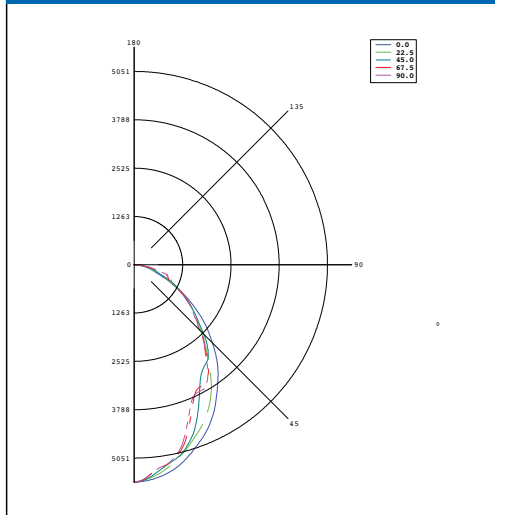

FL1043-E-T5

Luminaire Properties

Number of Lamps: 3
 Lumens Per Lamp: 4400
 Input Watts: 170
 Distribution: Direct
 Symmetry: Quadrilateral
 Photometric Type: Type C
 Luminous Shape: Rectangle
 Units: Feet
 Luminous Dimensions:
 0-180 Axis: 4.0
 90-270 Axis: 0.83
 Height: 0.06

Zonal Lumen Summary

Zone	Lumens	% Lamp	% Fixture
0-30	3812	29	34
0-40	5931	45	53
0-60	9457	72	84
0-90	11246	85	100
90-120	27	0	0
90-150	27	0	0
90-180	27	0	0
0-180	11273	85	100

Candela Plot

Coefficients of Utilization

pc=	0.20																
pcc->	0.80																
pw->	0.70	0.50	0.30	0.10	0.70	0.50	0.30	0.10	0.50	0.30	0.10	0.50	0.30	0.10	0.00	0.00	0.00
RCR																	
0	102	102	102	102	100	100	100	100	95	95	95	91	91	91	87	87	87
1	94	90	87	84	92	88	85	83	85	82	80	81	79	77	74	74	74
2	86	80	74	70	84	78	73	69	75	71	67	72	69	66	63	63	63
3	79	71	64	59	77	70	64	59	67	62	58	65	60	57	54	54	54
4	73	63	56	51	71	62	56	51	60	55	50	58	53	49	47	47	47
5	68	57	50	45	66	56	50	44	54	49	44	53	48	43	41	41	41
6	63	52	45	40	61	51	44	39	50	44	39	48	43	39	37	37	37
7	58	47	40	35	57	47	40	35	45	39	35	44	39	35	33	33	33
8	55	44	37	32	53	43	36	32	42	36	32	41	35	31	30	30	30
9	51	40	33	29	50	40	33	29	39	33	29	38	32	29	27	27	27
10	48	37	31	26	47	37	31	26	36	30	26	35	30	26	25	25	25