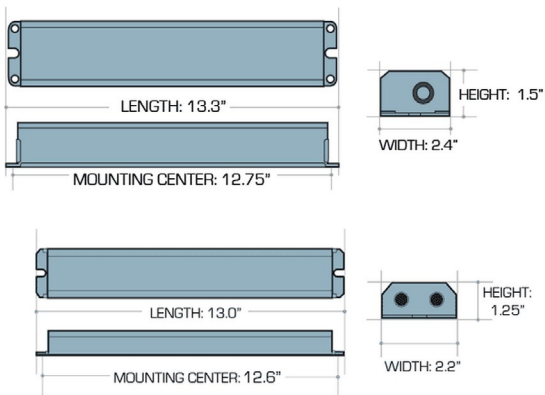

PERFORMANCE DATA

	4000K	ILBCP05	ILBCP07	ILBCP10	ILBCP12	ILBSLCP05	ILBSLCP07
Fixture Part Number	Fixture Lumens	BB Lumens	BB Lumens	BB Lumens	BB Lumens	BB Lumens	BB Lumens
BOB-24WLED-2BD-UNIV-XX00K	2,136	445*	623	890	1068	445*	623*
BOB-24WLED-3BD-UNIV-XX00K	2,369	515*	721	1030	1236	515*	721*
BOB-30WLED-3BD-UNIV-XX00K	2,871	495	693	990	1188	495*	693*
BOB-30WLED-4BD-UNIV-XX00K	2,842	490	686	980	1176	490*	686*
BOB-36WLED-4BD-UNIV-XX00K	3,290	470	658	940	1128	470*	658*
BOB-42WLED-4BD-UNIV-XX00K	4,100	500	700	1000	1200	500	700
BOB-60WLED-6BD-UNIV-XX00K	5,959	505	707	1010	1212	505	707
BIF-22-25WLED-UNIV-40	2,447	490	686	980	1176	490	686
BIF-22-30WLED-UNIV-40	3,017	500	700	1000	1200	500	700
BIF-24-30WLED-UNIV-40	3,162	525	735	1050	1260	525	735
BIF-24-37WLED-UNIV-40	4,062	545	763	1090	1308	545	763
BIF-24-43WLED-UNIV-40	4,499	525	735	1050	1260	525	735
LANCE14-22WLED-UNIV-40	2,705	602	843	1205	1446	602	843
LANCE14-30WLED-UNIV-40	3,545	587	821	1173	1408	587	821
LANCE14-35WLED-UNIV-40	4,042	572	801	1144	1373	572	801
LANCE14-42WLED-UNIV-40	4,765	558	782	1117	1340	558	782
LANCE14-52WLED-UNIV-40	6,215	605	847	1210	1452	605	847
LANCE14-59WLED-UNIV-40	6,904	587	821	1173	1408	587	821
LANCE22-22WLED-UNIV-40	2,490	544	761	1087	1304	544	761
LANCE22-30WLED-UNIV-40	3,138	523	732	1046	1255	523	732
LANCE22-35WLED-UNIV-40	3,650	525	735	1050	1260	525	735
LANCE22-42WLED-UNIV-40	4,766	562	786	1123	1348	562	786
LANCE22-52WLED-UNIV-40	6,128	587	821	1173	1408	587	821
LANCE24-30WLED-UNIV-40	3,588	596	834	1192	1430	596	834
LANCE24-35WLED-UNIV-40	4,105	583	816	1165	1398	583	816
LANCE24-42WLED-UNIV-40	4,998	560	783	1119	1343	560	783
LANCE24-52WLED-UNIV-40	6,454	605	847	1210	1452	605	847
LANCE24-59WLED-UNIV-40	7,265	615	861	1230	1476	615	861

*For BOB 2x2 configurations, options limited to these marked items.

FIELD INSTALLED LED BATTERY BACKUPS

DIMENSIONS

ILBCP05

ILBCP07

ILBCP10

ILBCP12

ILBSLCP05