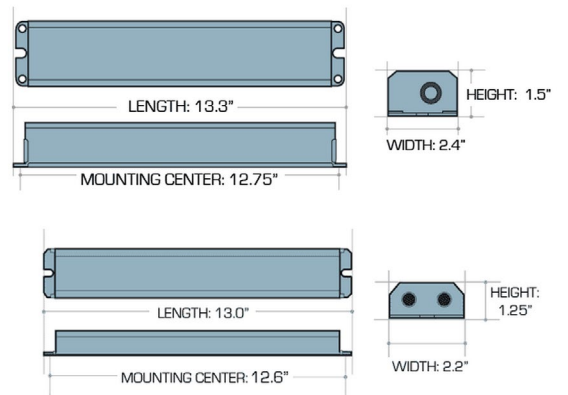

PERFORMANCE DATA

	4000K	ILBCP05	ILBCP07	ILBCP10	ILBCP12	ILBSLCP05	ILBSLCP07
Fixture Part Number	Fixture Lumens	BB Lumens	BB Lumens	BB Lumens	BB Lumens	BB Lumens	BB Lumens
BOB-24WLED-2BD-UNIV-XX00K	2,136	445*	623	890	1068	445*	623*
BOB-24WLED-3BD-UNIV-XX00K	2,369	515*	721	1030	1236	515*	721*
BOB-30WLED-3BD-UNIV-XX00K	2,871	495	693	990	1188	495*	693*
BOB-30WLED-4BD-UNIV-XX00K	2,842	490	686	980	1176	490*	686*
BOB-36WLED-4BD-UNIV-XX00K	3,290	470	658	940	1128	470*	658*
BOB-42WLED-4BD-UNIV-XX00K	4,100	500	700	1000	1200	500	700
BOB-60WLED-6BD-UNIV-XX00K	5,959	505	707	1010	1212	505	707
BIF-22-25WLED-UNIV-40	2,447	490	686	980	1176	490	686
BIF-22-30WLED-UNIV-40	3,017	500	700	1000	1200	500	700
BIF-24-30WLED-UNIV-40	3,162	525	735	1050	1260	525	735
BIF-24-37WLED-UNIV-40	4,062	545	763	1090	1308	545	763
BIF-24-43WLED-UNIV-40	4,499	525	735	1050	1260	525	735
LANCE14-22WLED-UNIV-40	2,705	602	843	1205	1446	602	843
LANCE14-30WLED-UNIV-40	3,545	587	821	1173	1408	587	821
LANCE14-35WLED-UNIV-40	4,042	572	801	1144	1373	572	801
LANCE14-42WLED-UNIV-40	4,765	558	782	1117	1340	558	782
LANCE14-52WLED-UNIV-40	6,215	605	847	1210	1452	605	847
LANCE14-59WLED-UNIV-40	6,904	587	821	1173	1408	587	821
LANCE22-22WLED-UNIV-40	2,490	544	761	1087	1304	544	761
LANCE22-30WLED-UNIV-40	3,138	523	732	1046	1255	523	732
LANCE22-35WLED-UNIV-40	3,650	525	735	1050	1260	525	735
LANCE22-42WLED-UNIV-40	4,766	562	786	1123	1348	562	786
LANCE22-52WLED-UNIV-40	6,128	587	821	1173	1408	587	821
LANCE24-30WLED-UNIV-40	3,588	596	834	1192	1430	596	834
LANCE24-35WLED-UNIV-40	4,105	583	816	1165	1398	583	816
LANCE24-42WLED-UNIV-40	4,998	560	783	1119	1343	560	783
LANCE24-52WLED-UNIV-40	6,454	605	847	1210	1452	605	847
LANCE24-59WLED-UNIV-40	7,265	615	861	1230	1476	615	861

*For BOB 2x2 configurations, options limited to these marked items.

FIELD INSTALLED LED BATTERY BACKUPS

DIMENSIONS

ILBCP05

ILBCP07

ILBCP10

ILBCP12

ILBSLCP05