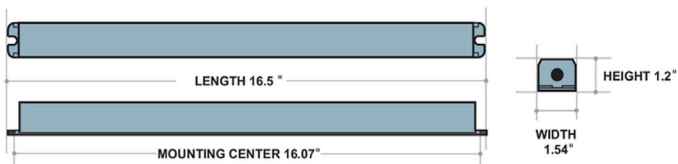

PERFORMANCE DATA

	4000K	ILBCP05	ILBCP07	ILBCP10	ILBCP12	ILBSLCP05	ILBSLCP07
Fixture Part Number	Fixture Lumens	BB Lumens	BB Lumens	BB Lumens	BB Lumens	BB Lumens	BB Lumens
BOB-24WLED-2BD-UNIV-XX00K	2,136	445*	623	890	1068	445*	623*
BOB-24WLED-3BD-UNIV-XX00K	2,369	515*	721	1030	1236	515*	721*
BOB-30WLED-3BD-UNIV-XX00K	2,871	495	693	990	1188	495*	693*
BOB-30WLED-4BD-UNIV-XX00K	2,842	490	686	980	1176	490*	686*
BOB-36WLED-4BD-UNIV-XX00K	3,290	470	658	940	1128	470*	658*
BOB-42WLED-4BD-UNIV-XX00K	4,100	500	700	1000	1200	500	700
BOB-60WLED-6BD-UNIV-XX00K	5,959	505	707	1010	1212	505	707
BIF-22-25WLED-UNIV-40	2,447	490	686	980	1176	490	686
BIF-22-30WLED-UNIV-40	3,017	500	700	1000	1200	500	700
BIF-24-30WLED-UNIV-40	3,162	525	735	1050	1260	525	735
BIF-24-37WLED-UNIV-40	4,062	545	763	1090	1308	545	763
BIF-24-43WLED-UNIV-40	4,499	525	735	1050	1260	525	735
LANCE14-22WLED-UNIV-40	2,705	602	843	1205	1446	602	843
LANCE14-30WLED-UNIV-40	3,545	587	821	1173	1408	587	821
LANCE14-35WLED-UNIV-40	4,042	572	801	1144	1373	572	801
LANCE14-42WLED-UNIV-40	4,765	558	782	1117	1340	558	782
LANCE14-52WLED-UNIV-40	6,215	605	847	1210	1452	605	847
LANCE14-59WLED-UNIV-40	6,904	587	821	1173	1408	587	821
LANCE22-22WLED-UNIV-40	2,490	544	761	1087	1304	544	761
LANCE22-30WLED-UNIV-40	3,138	523	732	1046	1255	523	732
LANCE22-35WLED-UNIV-40	3,650	525	735	1050	1260	525	735
LANCE22-42WLED-UNIV-40	4,766	562	786	1123	1348	562	786
LANCE22-52WLED-UNIV-40	6,128	587	821	1173	1408	587	821
LANCE24-30WLED-UNIV-40	3,588	596	834	1192	1430	596	834
LANCE24-35WLED-UNIV-40	4,105	583	816	1165	1398	583	816
LANCE24-42WLED-UNIV-40	4,998	560	783	1119	1343	560	783
LANCE24-52WLED-UNIV-40	6,454	605	847	1210	1452	605	847
LANCE24-59WLED-UNIV-40	7,265	615	861	1230	1476	615	861

*For BOB 2x2 configurations, options limited to these marked items.

FIELD INSTALLED LED BATTERY BACKUPS

DIMENSIONS

ILBCP05

ILBCP07

ILBCP10

ILBCP12

ILBSLCP05