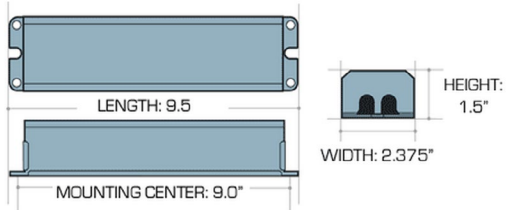

PERFORMANCE DATA

	4000K	ILBCP05	ILBCP07	ILBCP10	ILBCP12	ILBSLCP05	ILBSLCP07
Fixture Part Number	Fixture Lumens	BB Lumens	BB Lumens	BB Lumens	BB Lumens	BB Lumens	BB Lumens
BOB-24WLED-2BD-UNIV-XX00K	2,136	445*	623	890	1068	445*	623*
BOB-24WLED-3BD-UNIV-XX00K	2,369	515*	721	1030	1236	515*	721*
BOB-30WLED-3BD-UNIV-XX00K	2,871	495	693	990	1188	495*	693*
BOB-30WLED-4BD-UNIV-XX00K	2,842	490	686	980	1176	490*	686*
BOB-36WLED-4BD-UNIV-XX00K	3,290	470	658	940	1128	470*	658*
BOB-42WLED-4BD-UNIV-XX00K	4,100	500	700	1000	1200	500	700
BOB-60WLED-6BD-UNIV-XX00K	5,959	505	707	1010	1212	505	707
BIF-22-25WLED-UNIV-40	2,447	490	686	980	1176	490	686
BIF-22-30WLED-UNIV-40	3,017	500	700	1000	1200	500	700
BIF-24-30WLED-UNIV-40	3,162	525	735	1050	1260	525	735
BIF-24-37WLED-UNIV-40	4,062	545	763	1090	1308	545	763
BIF-24-43WLED-UNIV-40	4,499	525	735	1050	1260	525	735
LANCE14-22WLED-UNIV-40	2,705	602	843	1205	1446	602	843
LANCE14-30WLED-UNIV-40	3,545	587	821	1173	1408	587	821
LANCE14-35WLED-UNIV-40	4,042	572	801	1144	1373	572	801
LANCE14-42WLED-UNIV-40	4,765	558	782	1117	1340	558	782
LANCE14-52WLED-UNIV-40	6,215	605	847	1210	1452	605	847
LANCE14-59WLED-UNIV-40	6,904	587	821	1173	1408	587	821
LANCE22-22WLED-UNIV-40	2,490	544	761	1087	1304	544	761
LANCE22-30WLED-UNIV-40	3,138	523	732	1046	1255	523	732
LANCE22-35WLED-UNIV-40	3,650	525	735	1050	1260	525	735
LANCE22-42WLED-UNIV-40	4,766	562	786	1123	1348	562	786
LANCE22-52WLED-UNIV-40	6,128	587	821	1173	1408	587	821
LANCE24-30WLED-UNIV-40	3,588	596	834	1192	1430	596	834
LANCE24-35WLED-UNIV-40	4,105	583	816	1165	1398	583	816
LANCE24-42WLED-UNIV-40	4,998	560	783	1119	1343	560	783
LANCE24-52WLED-UNIV-40	6,454	605	847	1210	1452	605	847
LANCE24-59WLED-UNIV-40	7,265	615	861	1230	1476	615	861

*For BOB 2x2 configurations, options limited to these marked items.

FIELD INSTALLED LED BATTERY BACKUPS

DIMENSIONS

ILBCP05

ILBCP07

ILBCP10

ILBCP12

ILBSLCP05